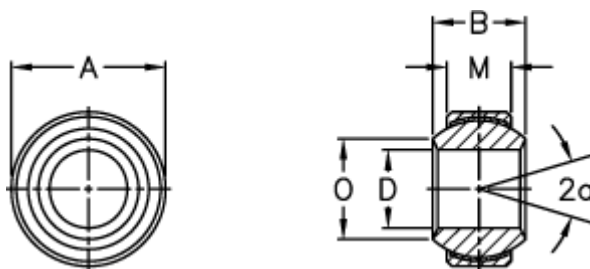

Varenummer: 03406305
Beskrivelse: Fluro Ledleje GXSW 30.55

Mål

A	= 55	Størrelse	= 30.55
a (grader)	= 17	Tilladelige o/min	= 130
B	= 37	Vægt	= 369
D	= 30		
Dynamisk belastning C (kN)	= 168		
M	= 25		
O	= 34.8		
Statisk belastning C0 (kN)	= 281		